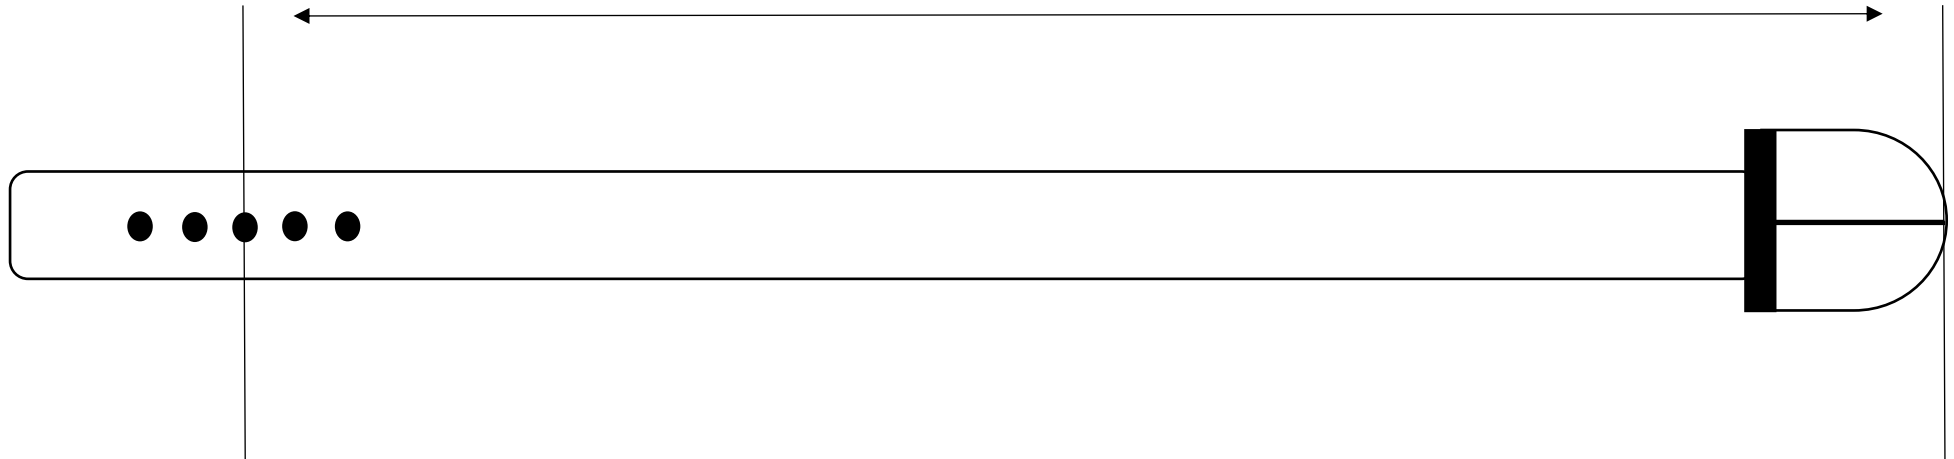

Gürtelgröße/ Tailleweite/ Bundweite

Kontakt: Ludwig Schröder GmbH & Co. KG
Tornescher Weg 105
25436 Uetersen
Fon: +49 (0) 4122 4011 710
Mail: shop@ludwigschroeder.de